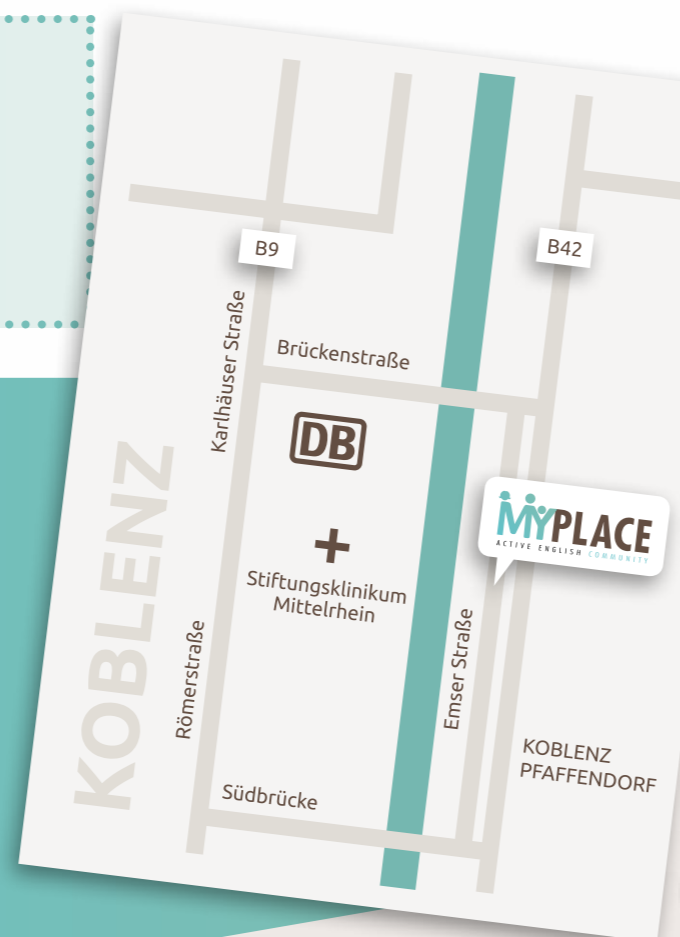

WHAT IS MYPLACE?

„Erkläre es mir und ich werde es vergessen.
Zeige es mir und ich werde mich erinnern.
Lass es mich selber tun und ich werde es verstehen.“ (Konfuzius)

WERDE
MITGLIED!

MyPlace ist eine „Active English Community“, die ihren Mitgliedern die Möglichkeit gibt, auf interaktive, kreative und spaßbringende Weise die englische Sprache zu lernen. Wir bieten nicht nur Englischkurse in jeder Altersklasse, sondern veranstalten auch interkulturelle Events und organisieren Ferienfreizeiten der besonderen Art.

Wir bieten montags bis freitags feste Gruppenstunden für Kids und Teens an, die entweder bei MyPlace vor Ort oder online stattfinden. Hier können die Kids und Teens spielen und über alles reden, was sie interessiert ... in Englisch!

Neu im Programm:

Englisch als 1. Fremdsprache:
Intensiv-Vorbereitungskurs für Viertklässler auf den Englischunterricht in der weiterführenden Schule
Wahlweise unter der Woche oder am Wochenende, bei MyPlace vor Ort oder online.

FRAGEN?

Sie haben noch Fragen zu unserem Summer Camp oder zu unserem Kursangebot? Brauchen Sie Hilfe beim Ausfüllen des Anmeldeformulars?

Rufen Sie uns an oder schicken Sie uns eine E-Mail.

Tel: 0261 - 28 74 21 64
talk@myplacekoblenz.de
www.myplacekoblenz.de

MYPLACE
ACTIVE ENGLISH COMMUNITY